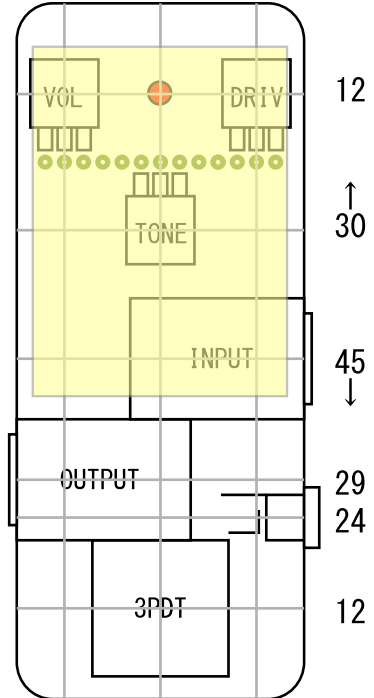

トリマーは電圧を
4V まで下げる

Q1,2,5 = 2N5457
 Q3,4 = J201
 Brownie は Q3,4 を
 MPF102 にする。
 Q を全部 2N5457 に
 するとハイゲイン MOD

センター
 10.16 ← → 10.16

【ケースレイアウト例】
 (実寸)

【基板転写用】
 (実寸・左右反転済)