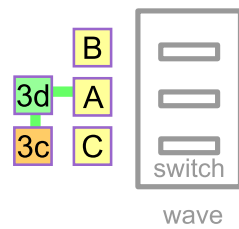

# FUZZ HORNET

Q1~3=1815Y (hfe~300)  
 Q4, Q5=1815GR : hfeを合わせる (hfe300~)  
 Q6=1815Y、2SC458など。

3a 2a 1a

【ケースレイアウト例】  
 (実寸)

【基板転写用】  
 (実寸・左右反転済)