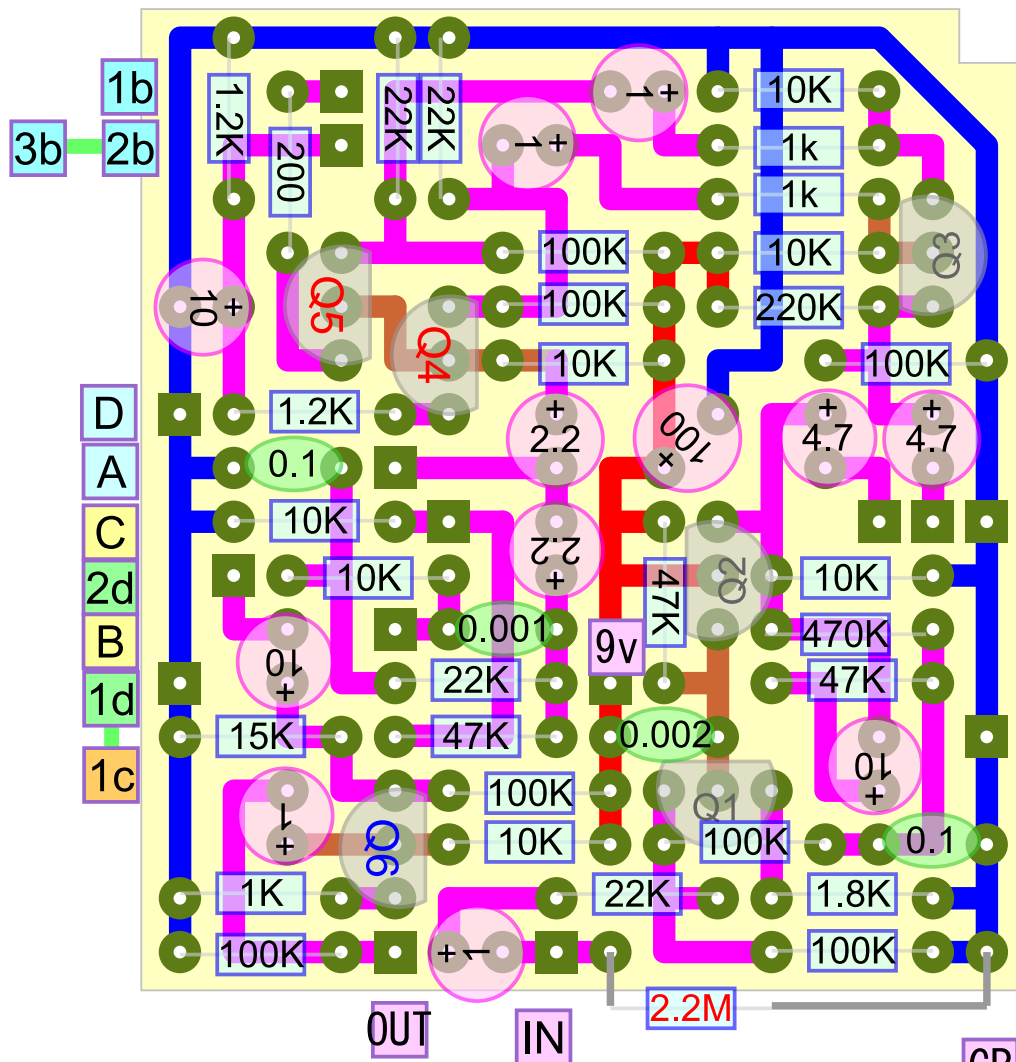

# FUZZ HORNET

Q1~3=1815Y (hfe~300)  
 Q4, Q5=1815GR : hfeを合わせる (hfe300~)  
 Q6=1815Y、2SC458など。

3a 2a 1a

【ケースレイアウト例】  
 (実寸)

【基板転写用】  
 (実寸・左右反転済)