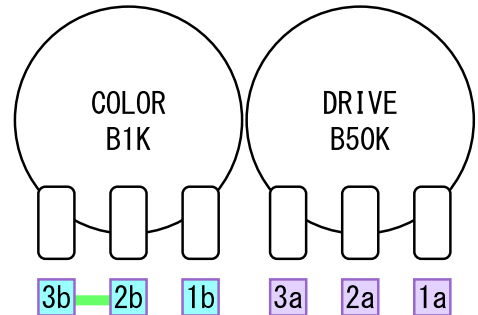

# FUZZ HORNET

Q1~3=1815Y (hfe~300)  
 Q4, Q5=1815GR : hfeを合わせる (hfe300~)  
 Q6=1815Y、2SC458など。

3a 2a 1a

【ケースレイアウト例】  
 (実寸)

【基板転写用】  
 (実寸・左右反転済)