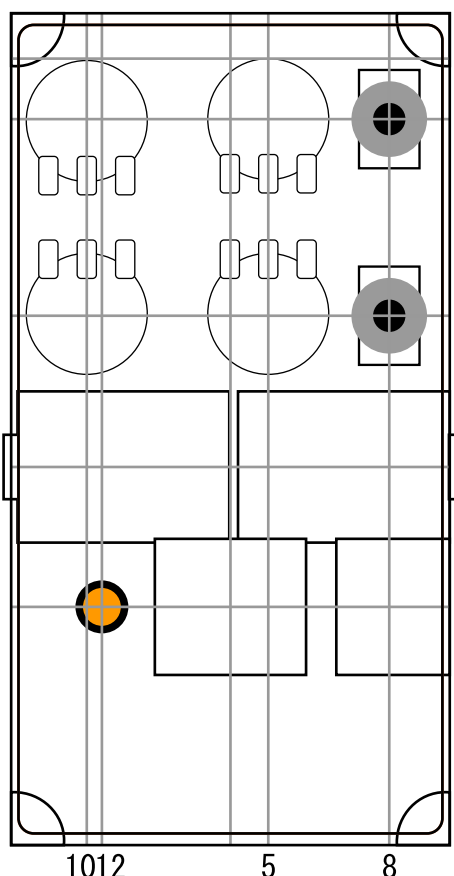

# FUZZ HORNET

Q1~3=1815Y (hfe~300)  
 Q4, Q5=1815GR : hfeを合わせる (hfe300~)  
 Q6=1815Y、2SC458など。

3a 2a 1a

【ケースレイアウト例】  
 (実寸)

【基板転写用】  
 (実寸・左右反転済)