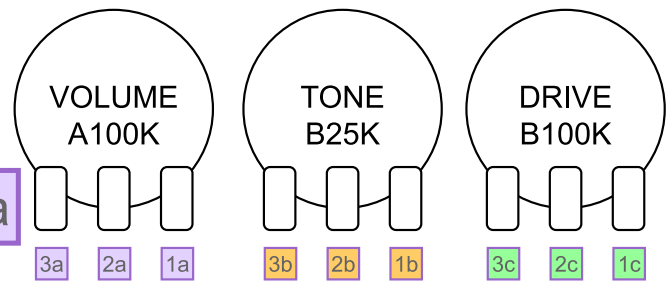

The Knight of The Blues

IC=TL072、
4558 etc.

【クリップ切り替え】

【基板転写用】
(実寸・左右反転済)

D1,3,5,6=silicon
D2,4=1N4001

The Knight of The Blues

【Presence を追加する場合】