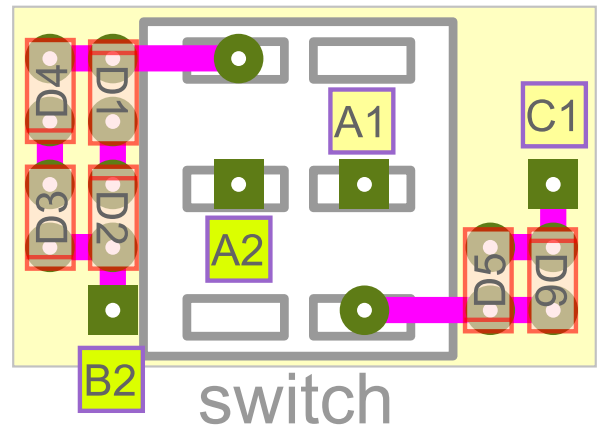

The Knight of The Blues

IC=TL072、
4558 etc.

【クリップ切り替え】

【基板転写用】
(実寸・左右反転済)

D1,3,5,6=silicon
D2,4=1N4001

The Knight of The Blues

【Presence を追加する場合】