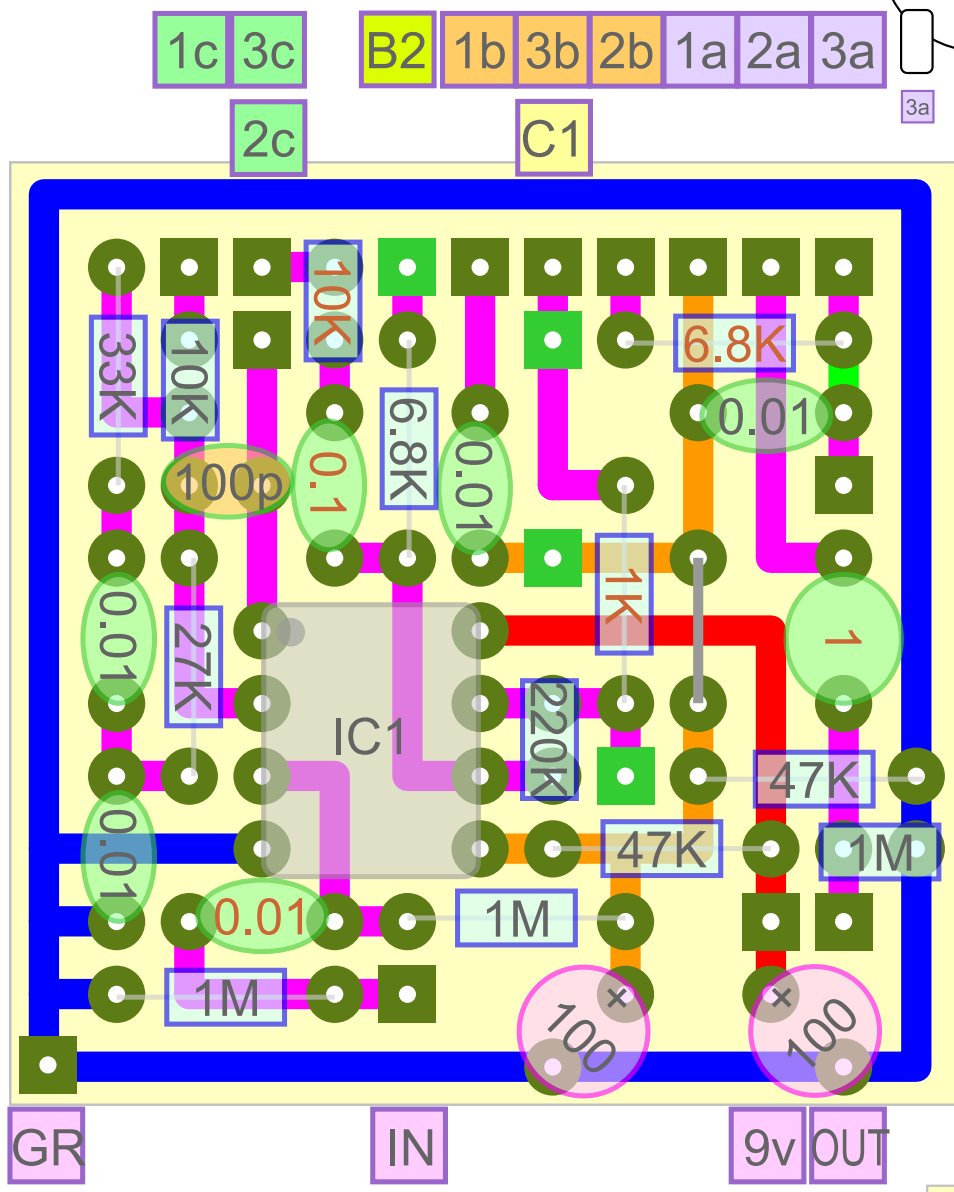

The Knight of The Blues

IC=TL072、
4558 etc.

【クリップ切り替え】

【基板転写用】
(実寸・左右反転済)

D1,3,5,6=silicon
D2,4=1N4001

The Knight of The Blues

【Presence を追加する場合】