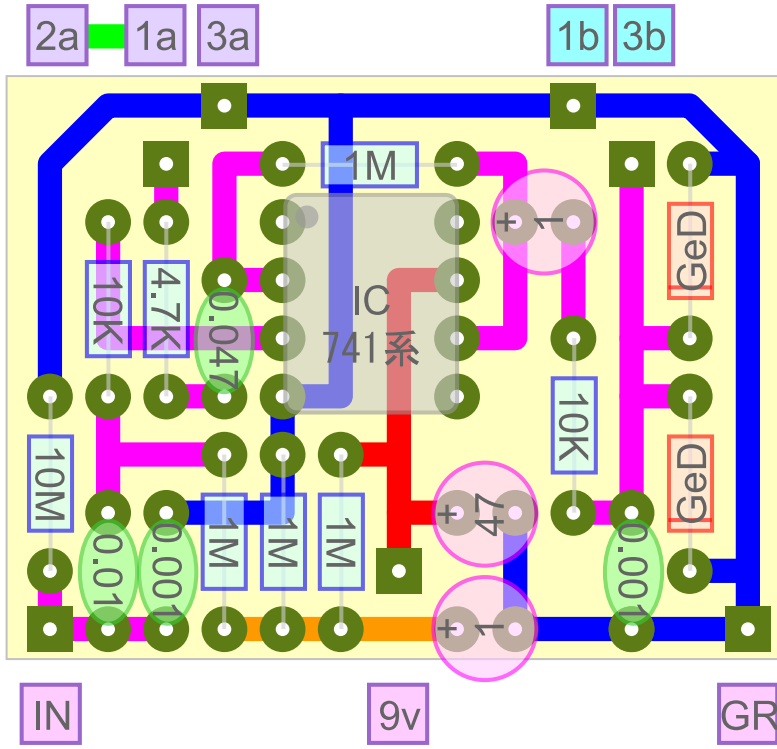

【MXR Distortion+】

Distortion + variations

【DOD 250】

【DOD YJM308】

【GUYATONE Zoom Distortion】

【基板転写用】
(実寸・左右反転済)