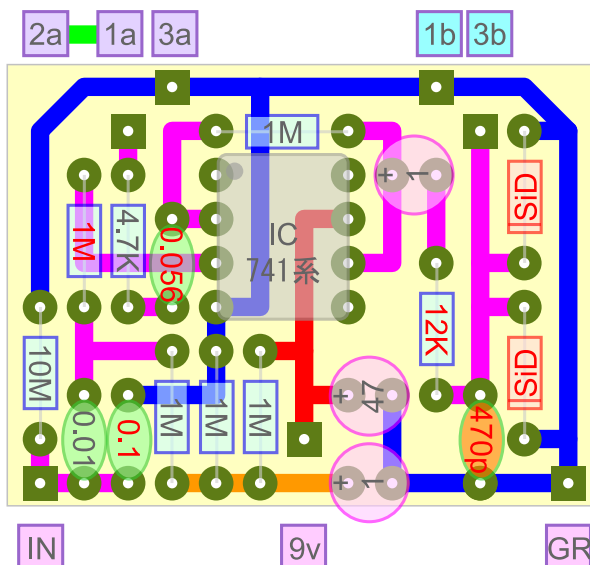

【MXR Distortion+】

Distortion + variations

【DOD 250】

【DOD YJM308】

【GUYATONE Zoom Distortion】

【基板転写用】
(実寸・左右反転済)