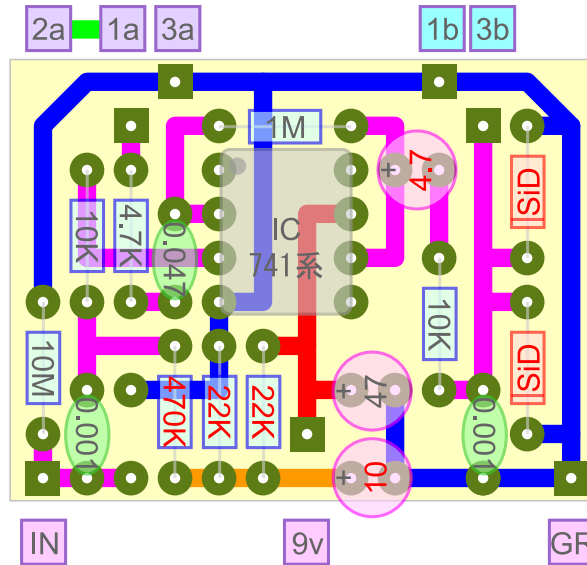

【MXR Distortion+】

Distortion + variations

【DOD 250】

【DOD YJM308】

【GUYATONE Zoom Distortion】

【基板転写用】
(実寸・左右反転済)