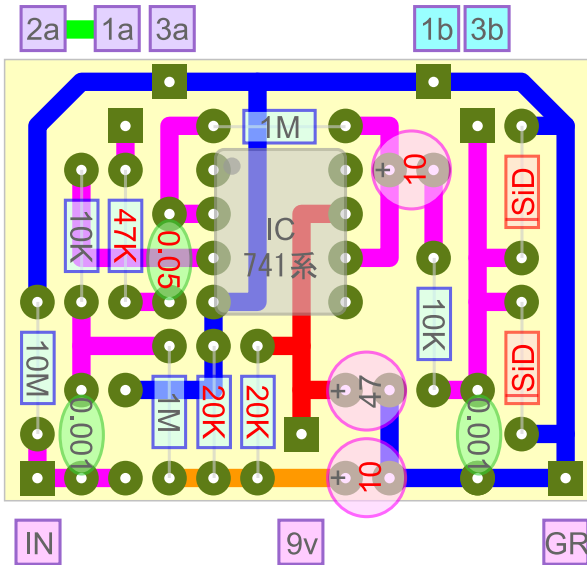

【MXR Distortion+】

Distortion + variations

【DOD 250】

【DOD YJM308】

【GUYATONE Zoom Distortion】

【基板転写用】
(実寸・左右反転済)