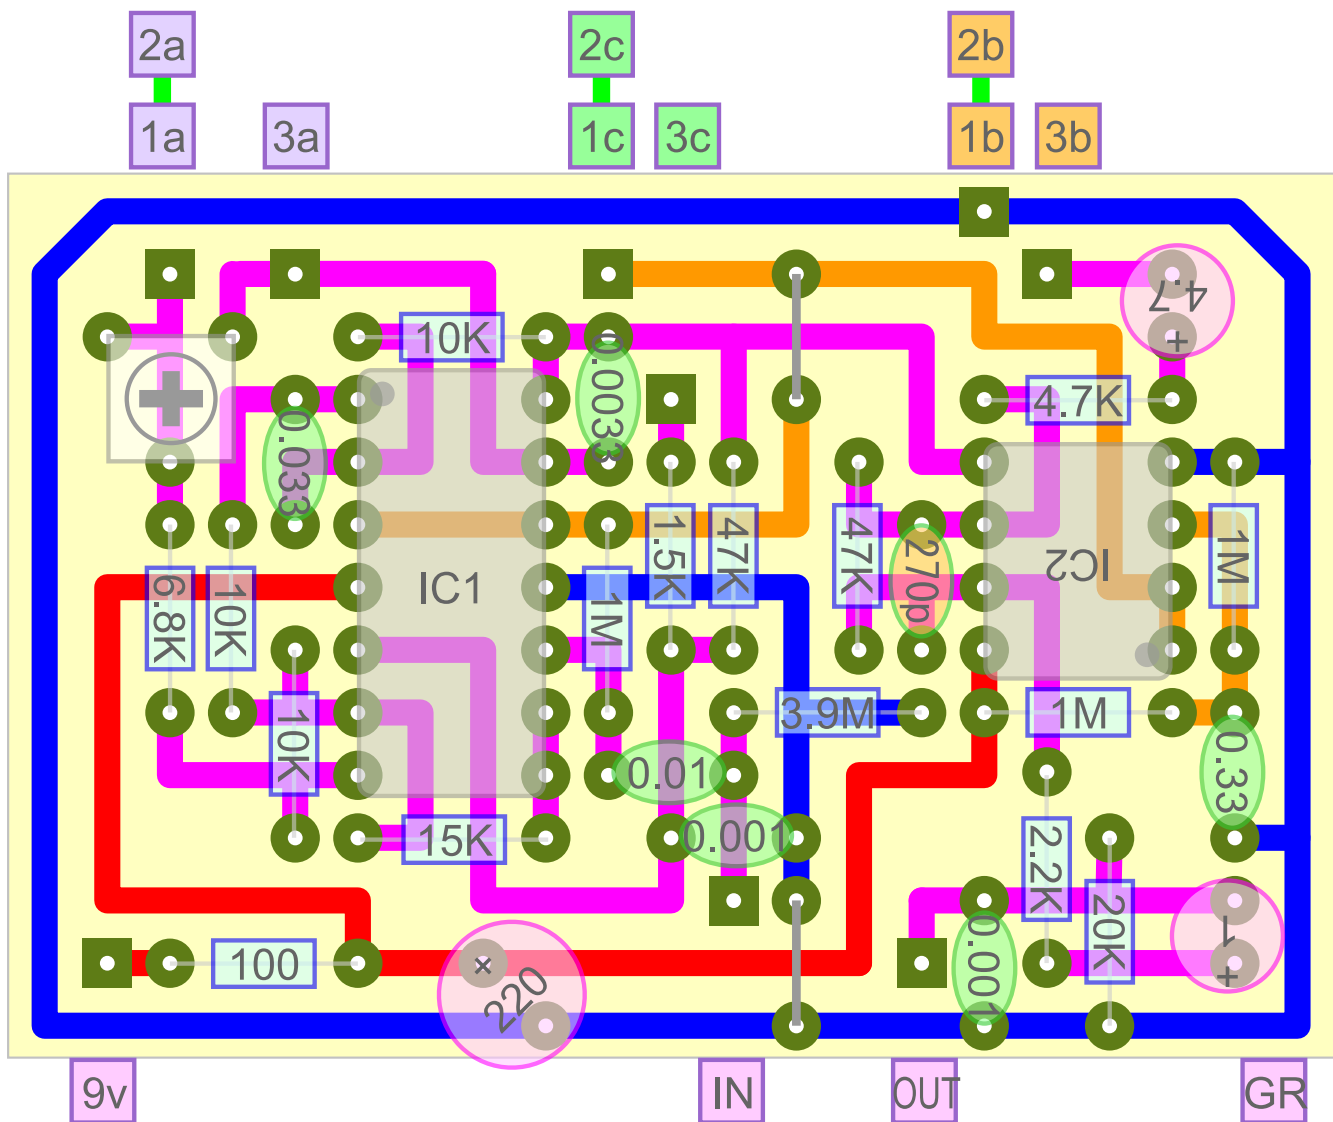

Q TONE

キコト

IC1=TL072 など
 IC2=TL074 など
 内部トリマ=500K

【基板転写用】
 (実寸・左右反転済)