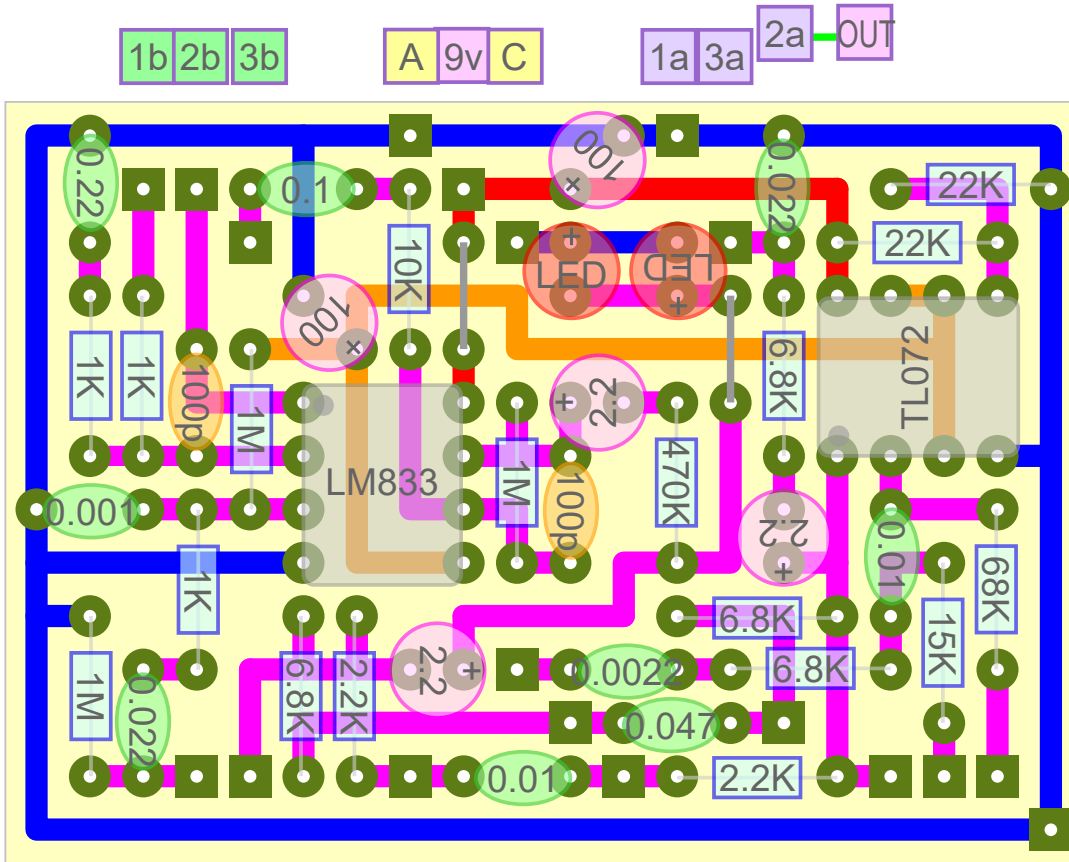

@ngry @ndly

YMS

【基板転写用】
(実寸・左右反転済)

IN 3e 3d 2e 3c 1d 1c 1e 2d 2c GR

【ケースレイアウト】

実寸例

20 ← センター → 20