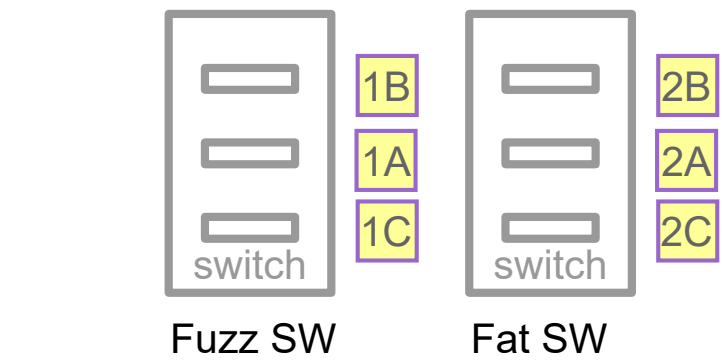

# M1 Blues ama

【ケースレイアウト】  
実寸例

【基板転写用】  
(実寸・左右反転済)

# Blues ama

SW付き

D1 = silicon  
 D2 = 1N4004

【基板転写用】  
 (実寸・左右反転済)