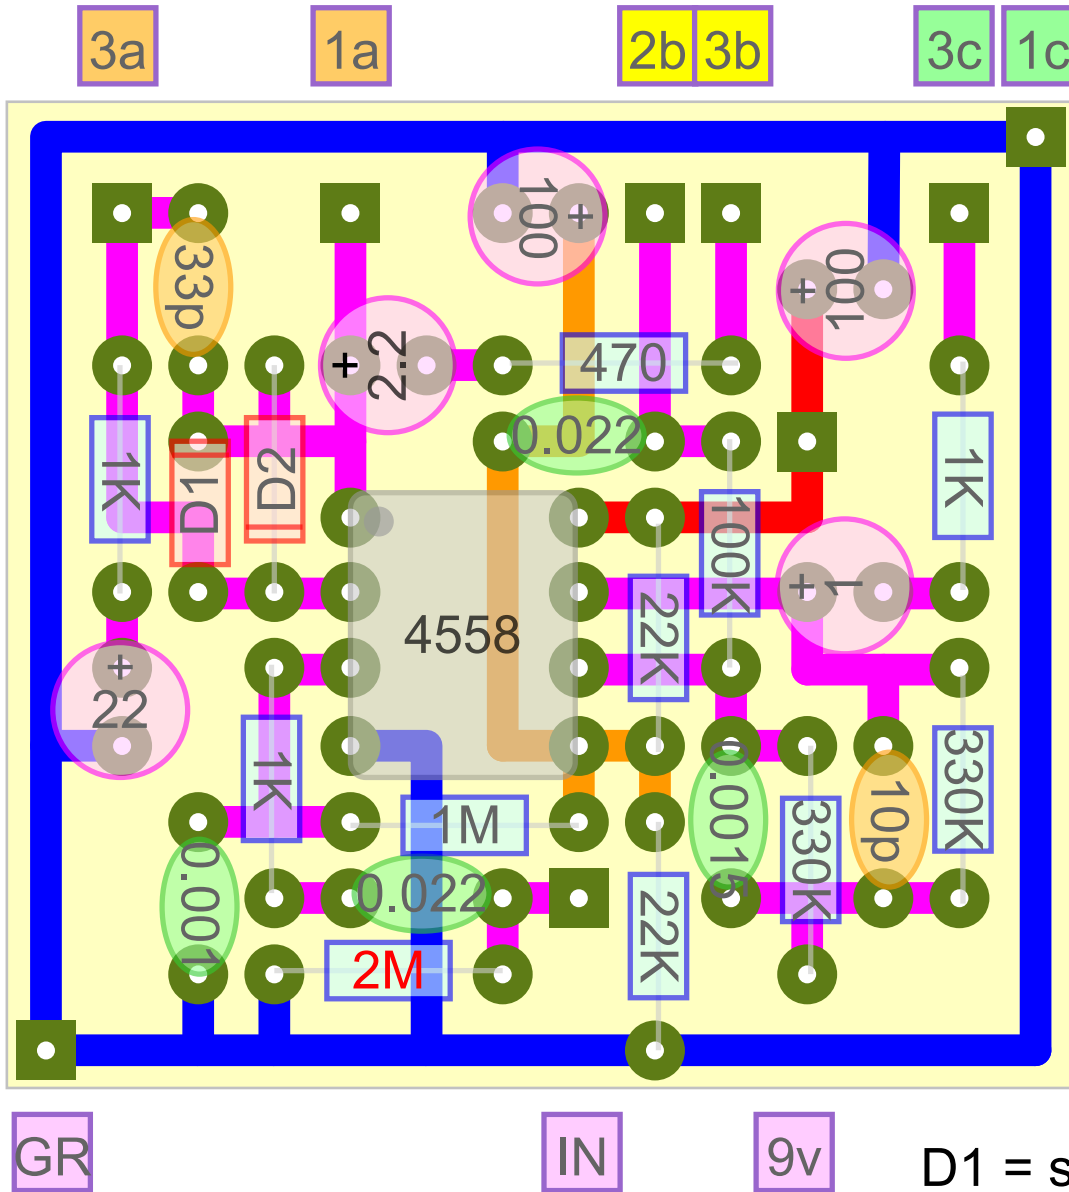

# M1 Blues ama

【ケースレイアウト】  
実寸例

【基板転写用】  
(実寸・左右反転済)

# M1

# Blues ama

SW付き

D1 = silicon  
 D2 = 1N4004

【基板転写用】  
 (実寸・左右反転済)