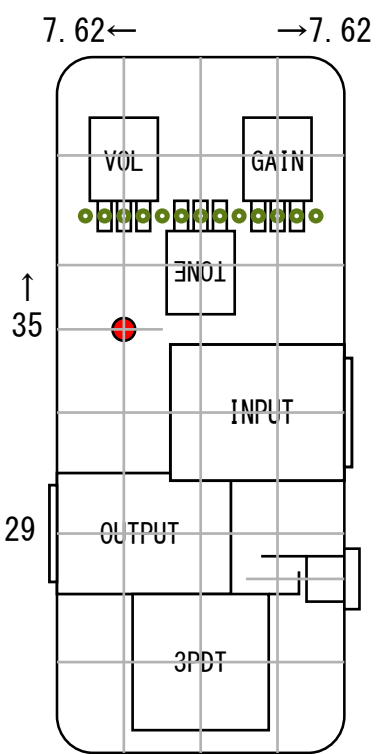

# M1 Blues ama

【ケースレイアウト】  
実寸例

【基板転写用】  
(実寸・左右反転済)

# Blues ama

SW付き

D1 = silicon  
 D2 = 1N4004

【基板転写用】  
 (実寸・左右反転済)