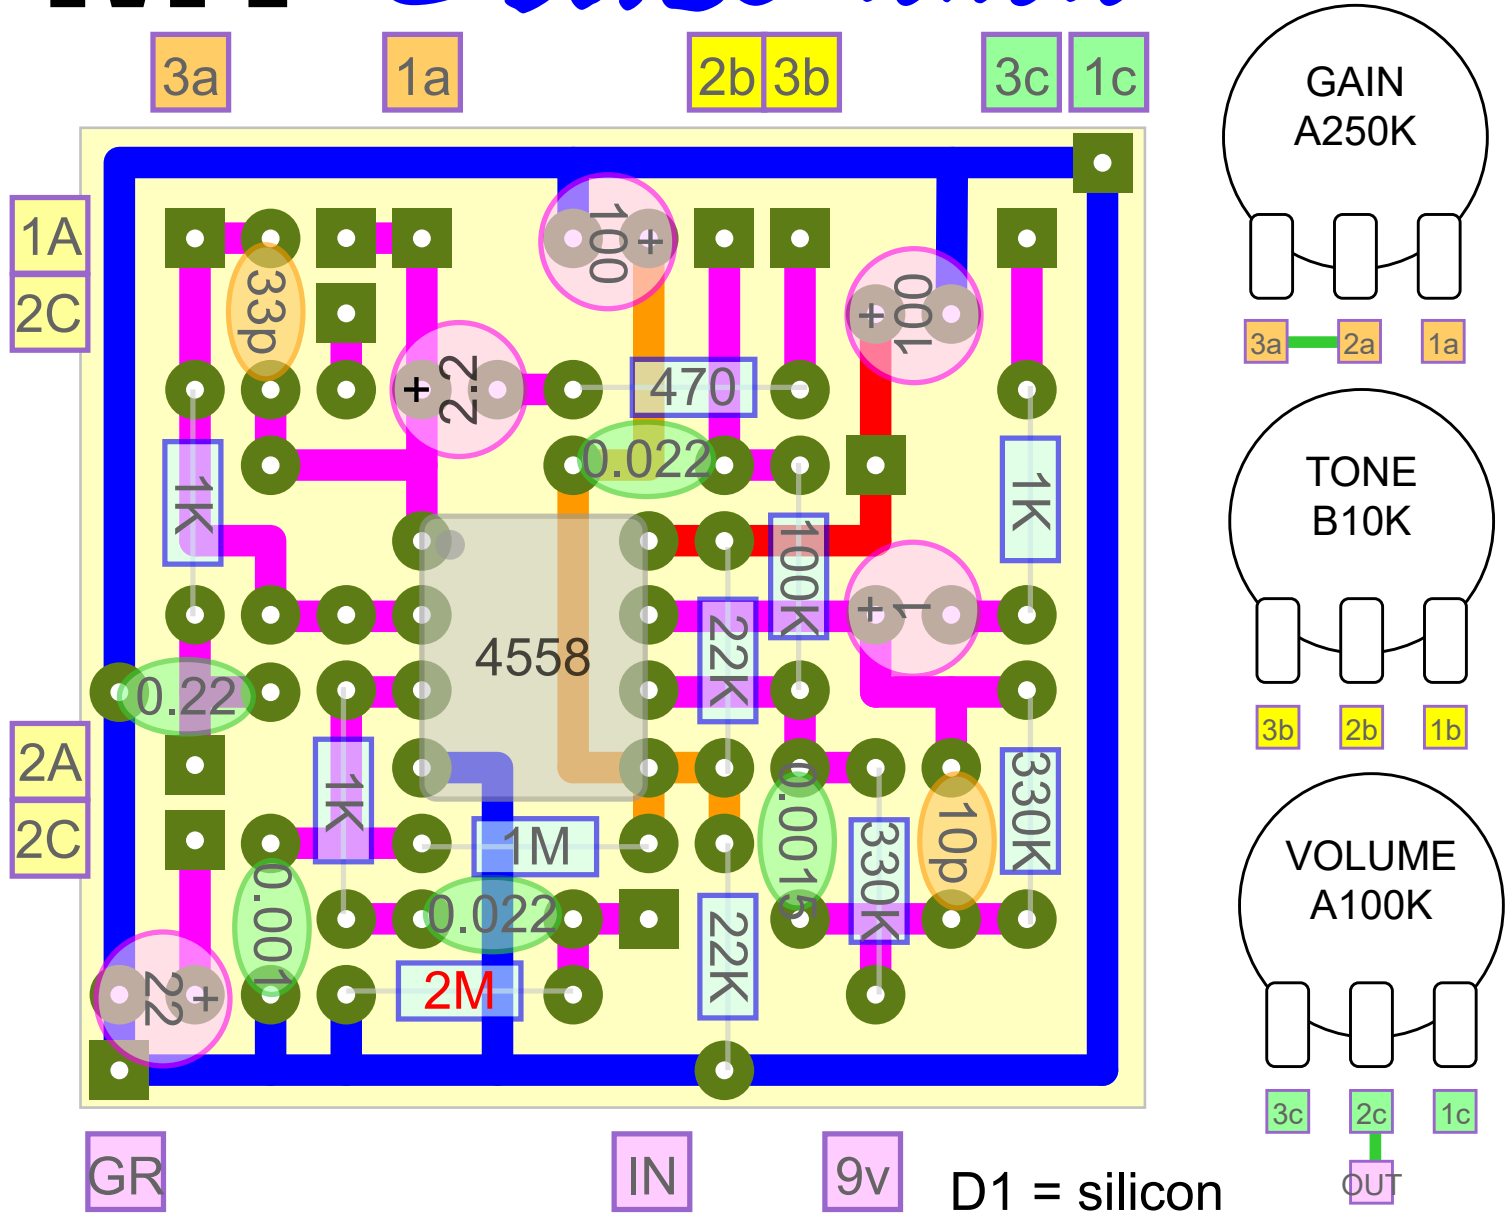

# M1 Blues ama

【ケースレイアウト】  
実寸例

【基板転写用】  
(実寸・左右反転済)

# M1

# Blues ama

SW付き

D1 = silicon  
 D2 = 1N4004

【基板転写用】  
 (実寸・左右反転済)