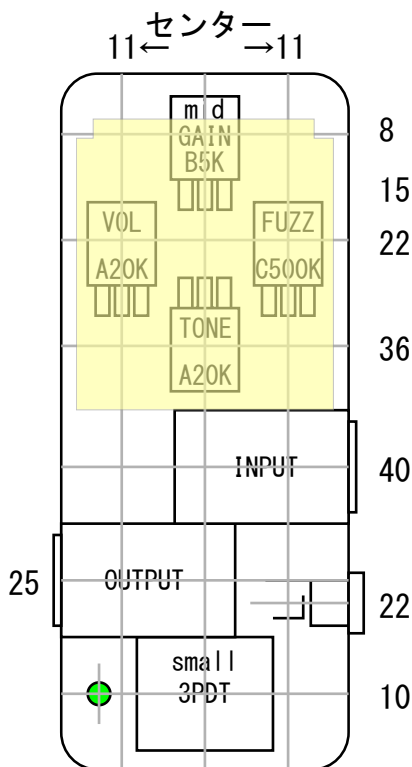

FUZZler

IC1=LF442
IC2=TL061

【ケースレイアウト】 実寸例

【基板転写用】 (実寸・左右反転済)