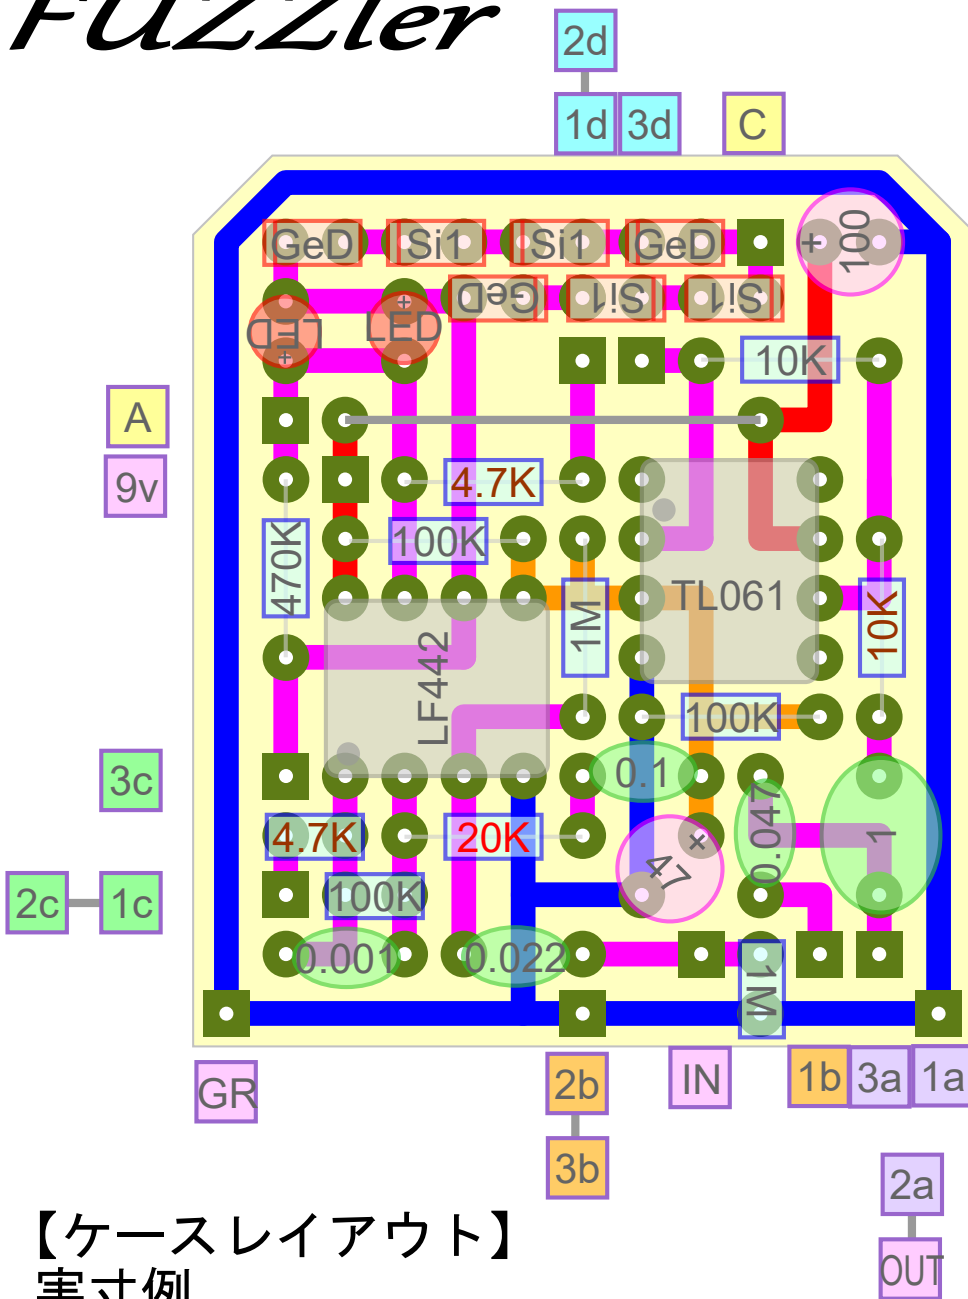

FUZZler

IC1=LF442
IC2=TL061

【ケースレイアウト】 実寸例

【基板転写用】 (実寸・左右反転済)