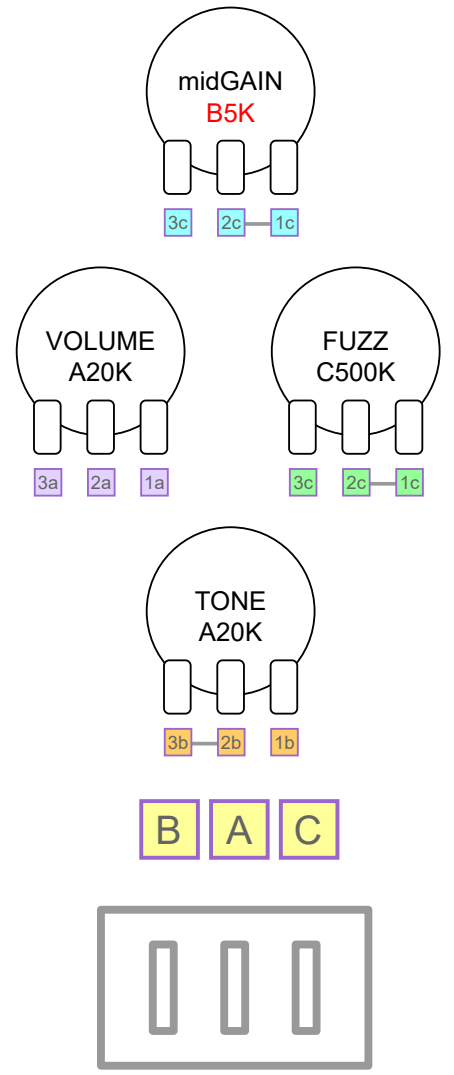

FUZZler

IC1=LF442
IC2=TL061

【ケースレイアウト】 実寸例

【基板転写用】 (実寸・左右反転済)