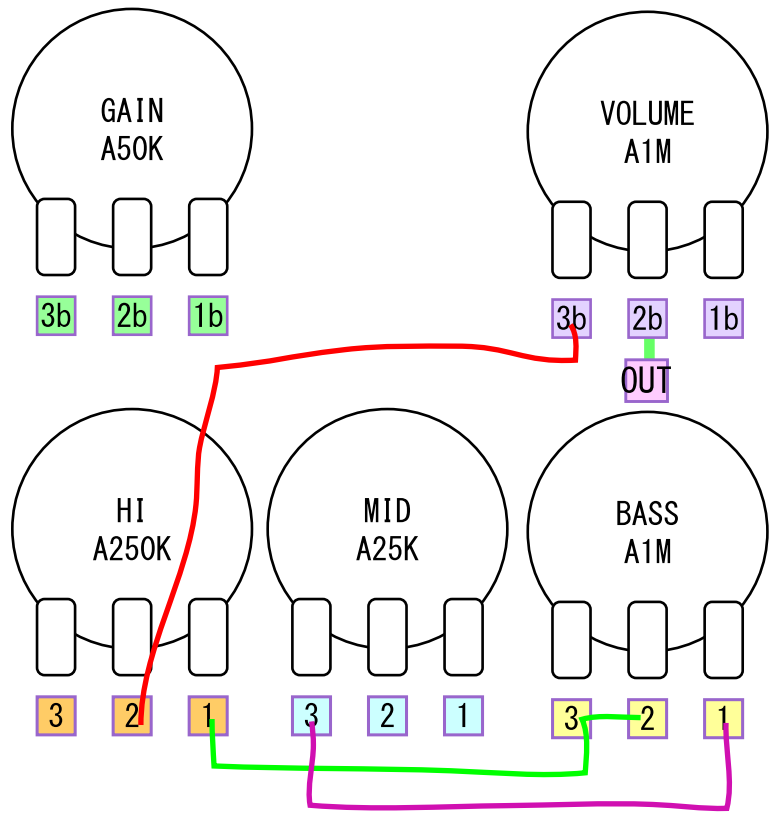

# KRANKY

Q1=2N5088 (EBC)

IC=LM386-3

## 【ケースレイアウト】 (実寸)

10.16 ← センター

## 【ミニチュアポットを使う場合】

## 【基板転写用】

(実寸・左右反転済)