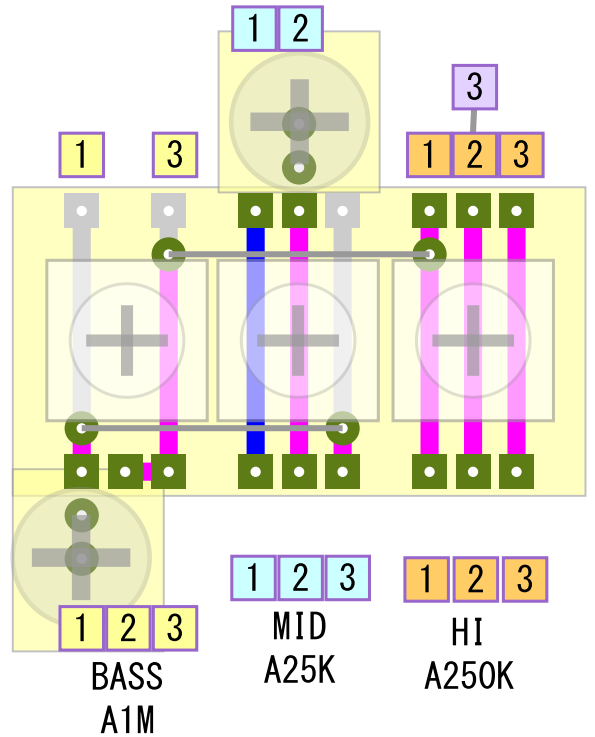

# KRANKY

Q1=2N5088 (EBC)

IC=LM386-3

## 【ケースレイアウト】 (実寸)

10.16 ← センター

## 【ミニチュアポットを使う場合】

## 【基板転写用】

(実寸・左右反転済)