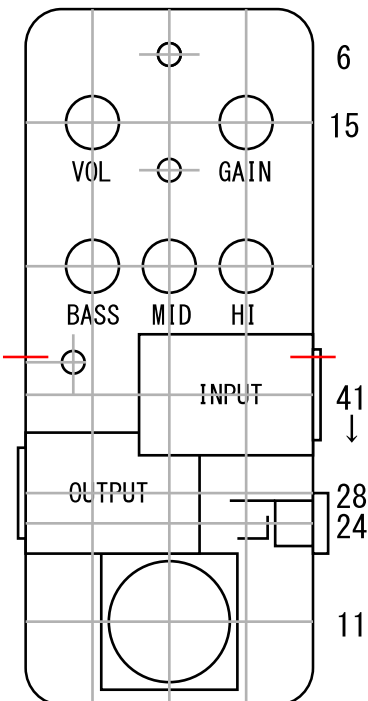

# KRANKY

Q1=2N5088 (EBC)

IC=LM386-3

## 【ケースレイアウト】 (実寸)

10.16 ← センター

## 【ミニチュアポットを使う場合】

## 【基板転写用】

(実寸・左右反転済)