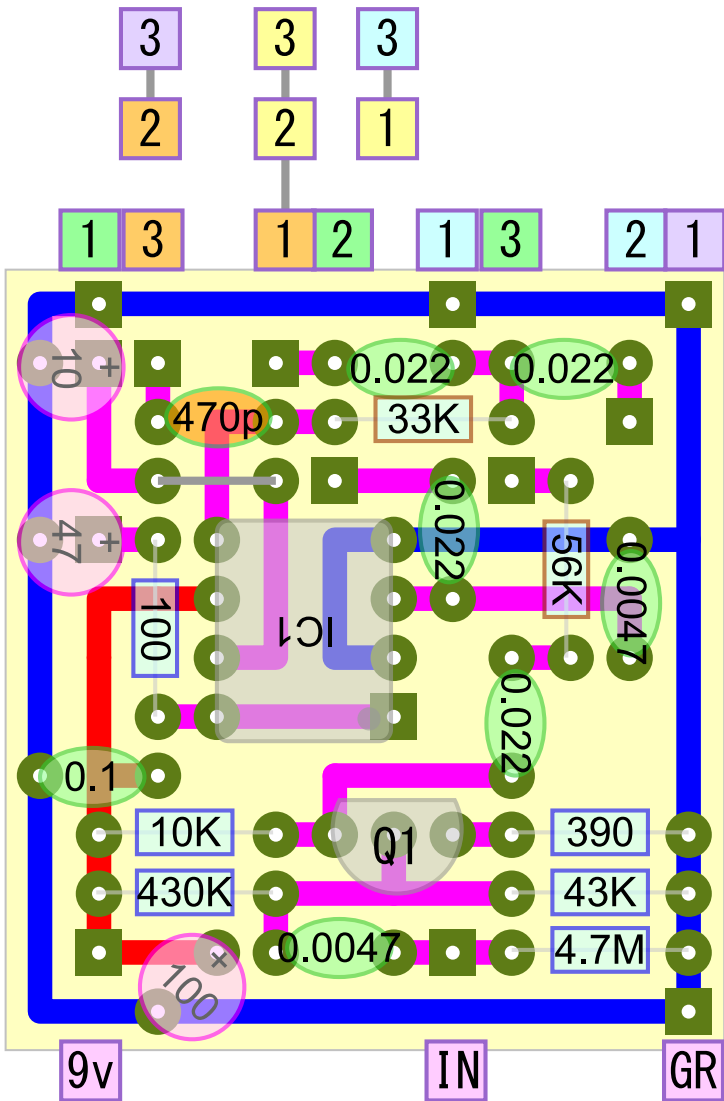

# KRANKY

Q1=2N5088 (EBC)

IC=LM386-3

## 【ケースレイアウト】 (実寸)

10.16 ← センター

## 【ミニチュアポットを使う場合】

## 【基板転写用】

(実寸・左右反転済)