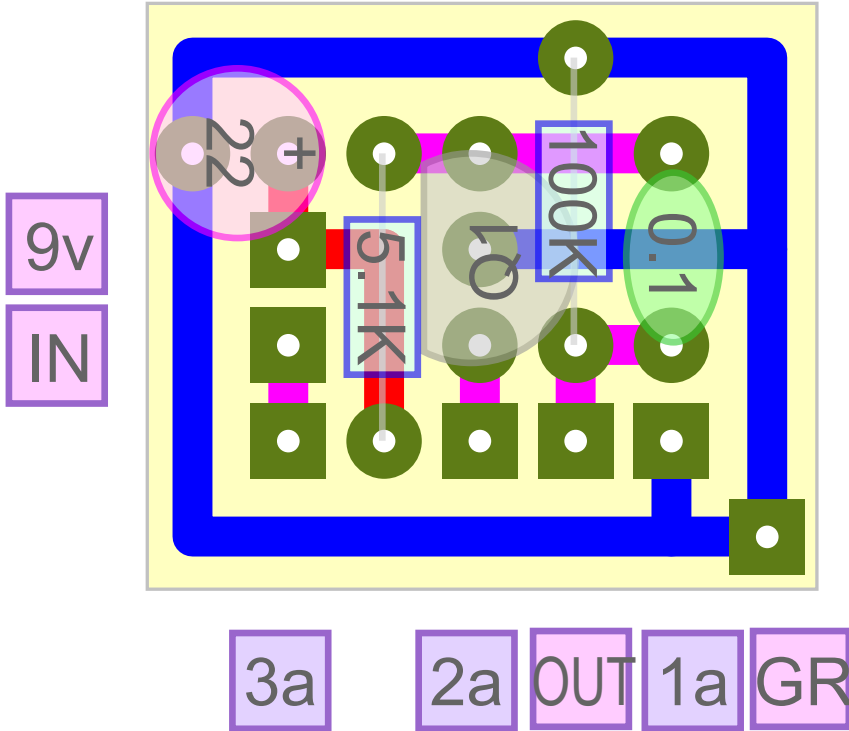

# mini BOMBooster

# YMS

Q=J201

【基板転写用】  
(実寸・左右反転済)