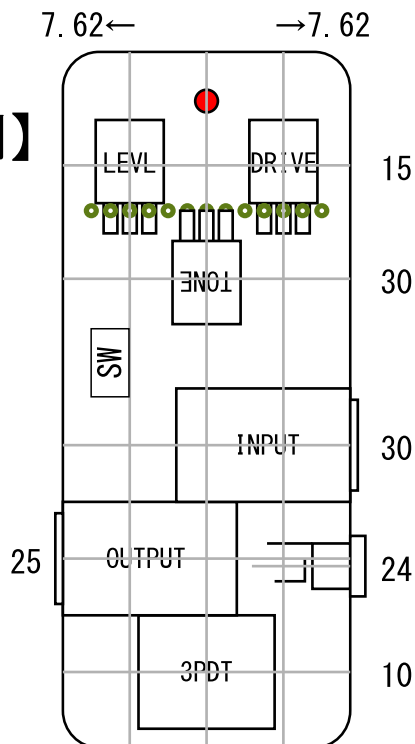

# MOSS Super Overdrive

IC=Dual op. 4558 etc.  
Q1=2SC1815

【ケース  
レイアウト例】  
(実寸)

【基板転写用】  
(実寸・左右反転済)