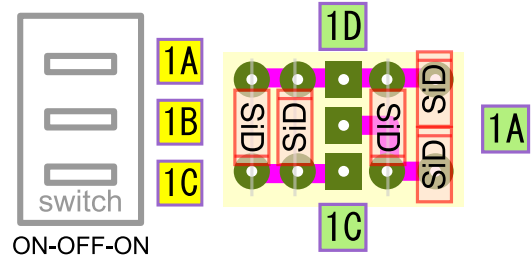

# MOSS Super Overdrive

IC=Dual op. 4558 etc.  
Q1=2SC1815

【ケース  
レイアウト例】  
(実寸)

【基板転写用】  
(実寸・左右反転済)