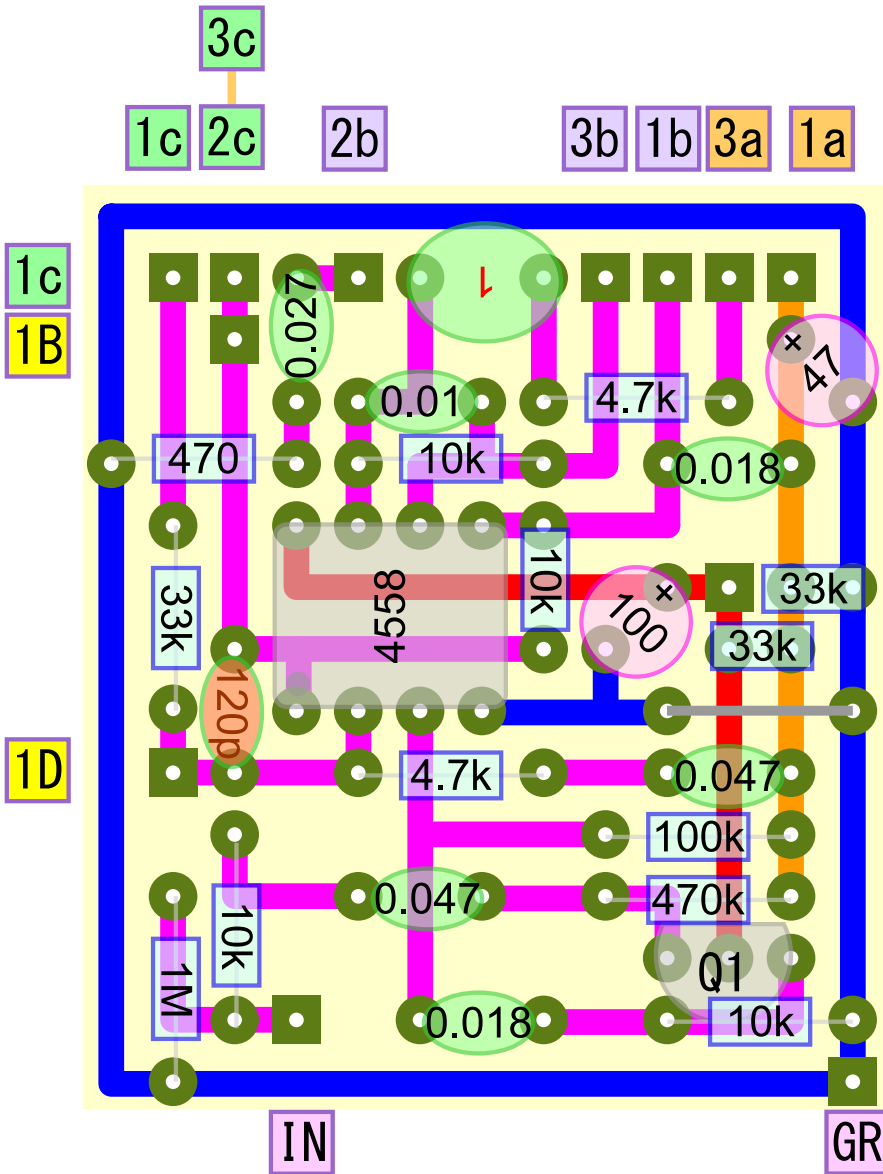

# MOSS Super Overdrive

IC=Dual op. 4558 etc.  
Q1=2SC1815

【ケース  
レイアウト例】  
(実寸)

【基板転写用】  
(実寸・左右反転済)