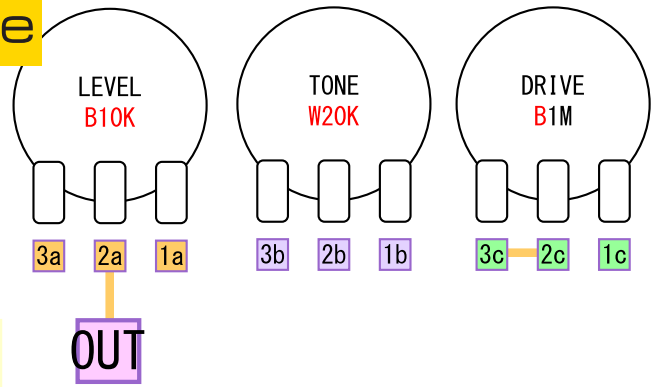

# MOSS Super Overdrive

IC=Dual op. 4558 etc.  
Q1=2SC1815

【ケース  
レイアウト例】  
(実寸)

【基板転写用】  
(実寸・左右反転済)