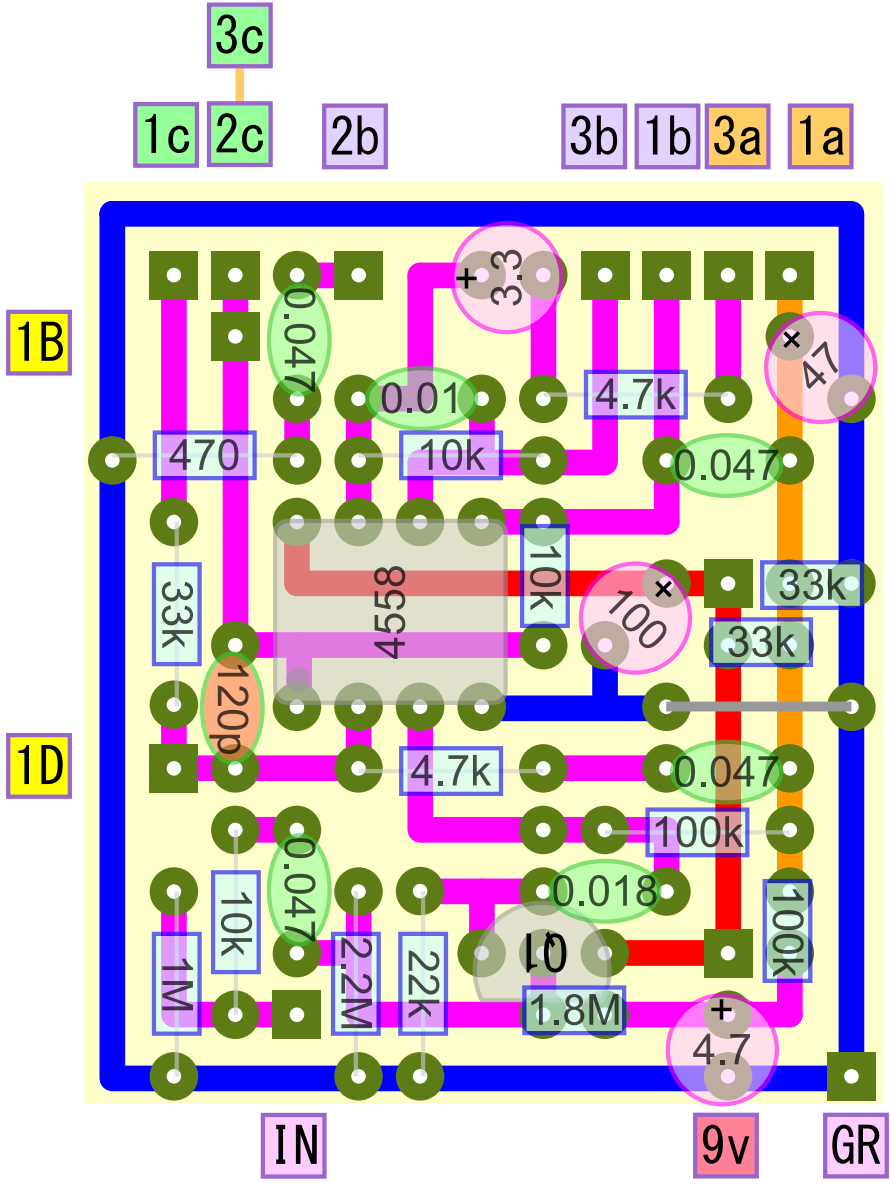

Mylo OVERDRIVE

IC=Dual op. 4558 etc.
Q1=MPSA14

【ケース
レイアウト例】
(実寸)

【基板転写用】
(実寸・左右反転済)