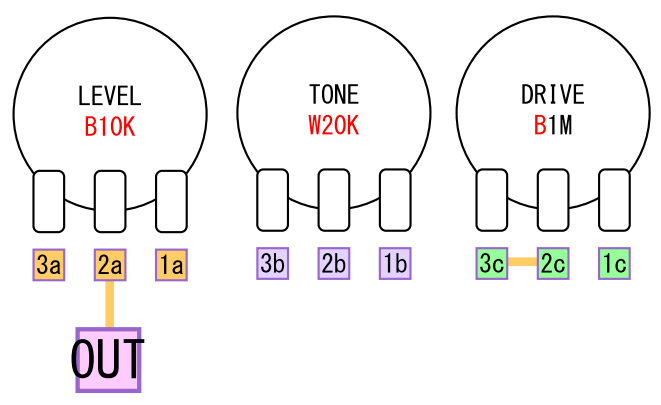

Mylo OVERDRIVE

IC=Dual op. 4558 etc.
Q1=MPSA14

【ケース
レイアウト例】
(実寸)

【基板転写用】
(実寸・左右反転済)