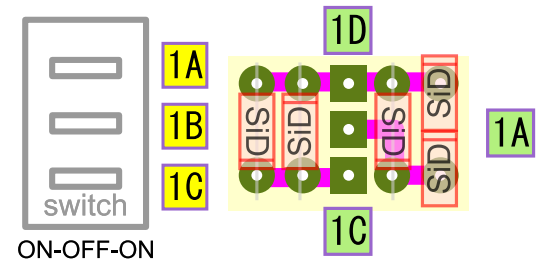

Mylo OVERDRIVE

IC=Dual op. 4558 etc.
Q1=MPSA14

【ケース
レイアウト例】
(実寸)

【基板転写用】
(実寸・左右反転済)