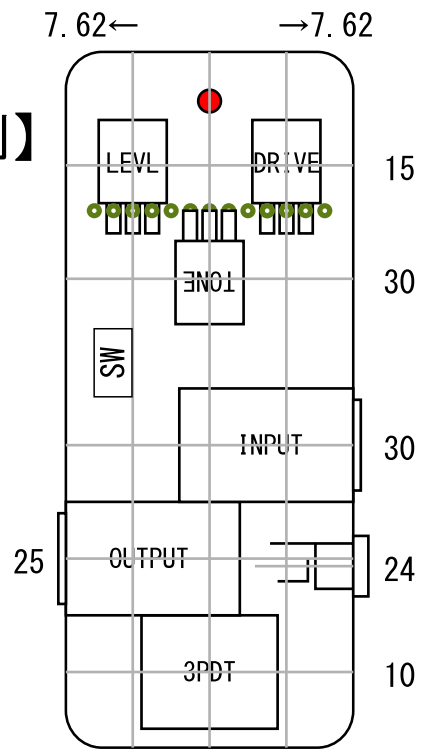

Mylo OVERDRIVE

IC=Dual op. 4558 etc.
Q1=MPSA14

【ケース
レイアウト例】
(実寸)

【基板転写用】
(実寸・左右反転済)