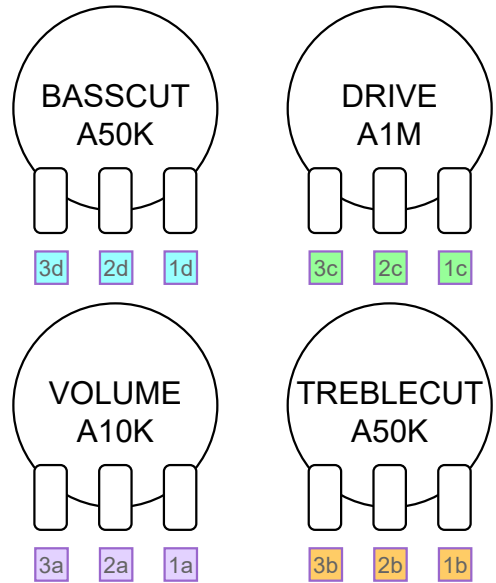

7imm.E

中点0FFDPDT switch

D=silicon

【ケースレイアウト】 実寸例

【基板転写用】 (実寸・左右反転済)