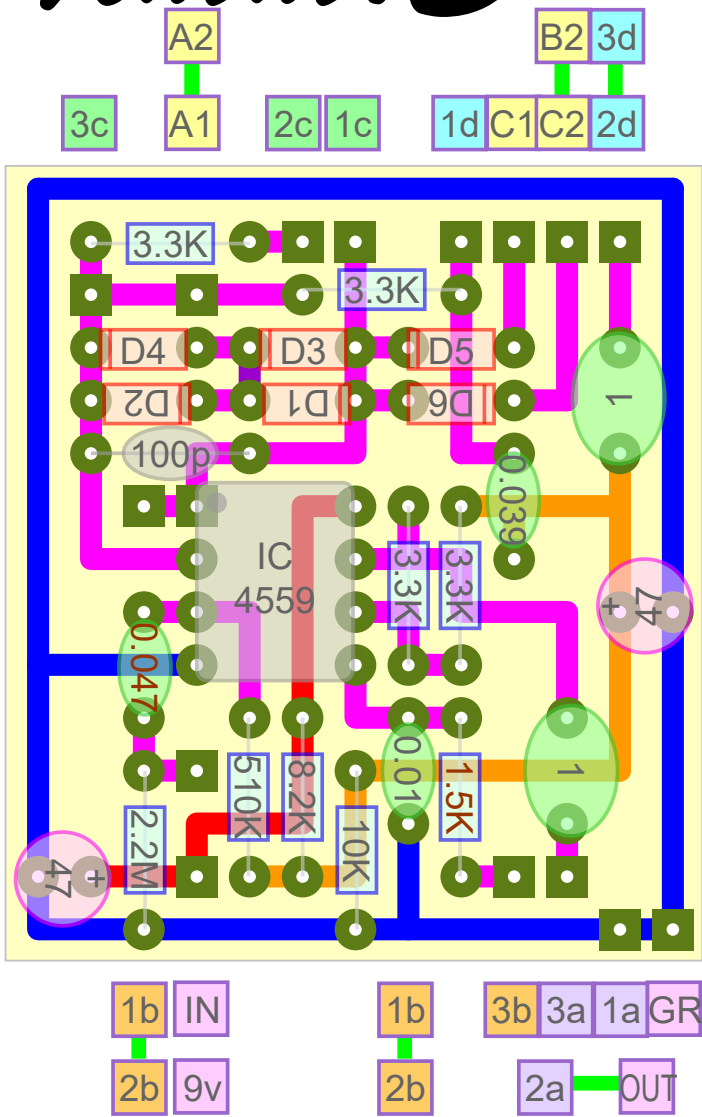

7imm.E

中点0FFDPDT switch

D=silicon

【ケースレイアウト】 実寸例

【基板転写用】 (実寸・左右反転済)