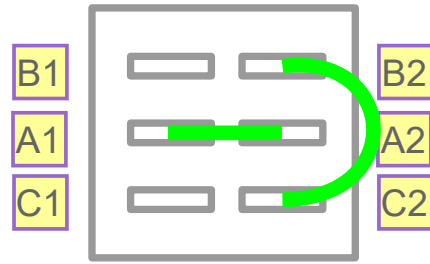

7imm.E

中点0FFDPDT switch

D=silicon

【ケースレイアウト】 実寸例

【基板転写用】 (実寸・左右反転済)