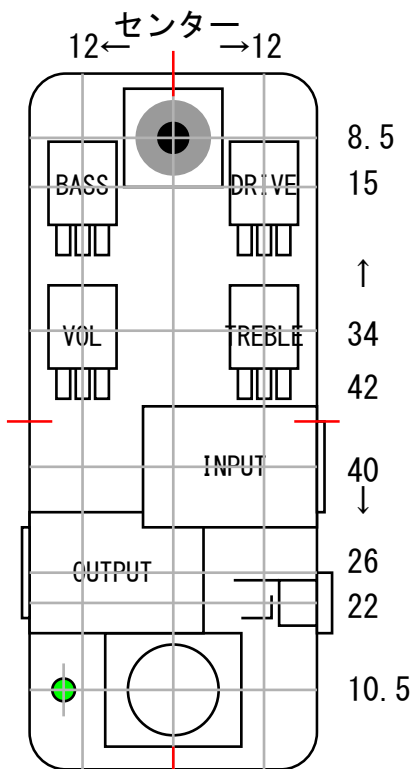

7imm.E

中点0FFDPDT switch

D=silicon

【ケースレイアウト】 実寸例

【基板転写用】 (実寸・左右反転済)