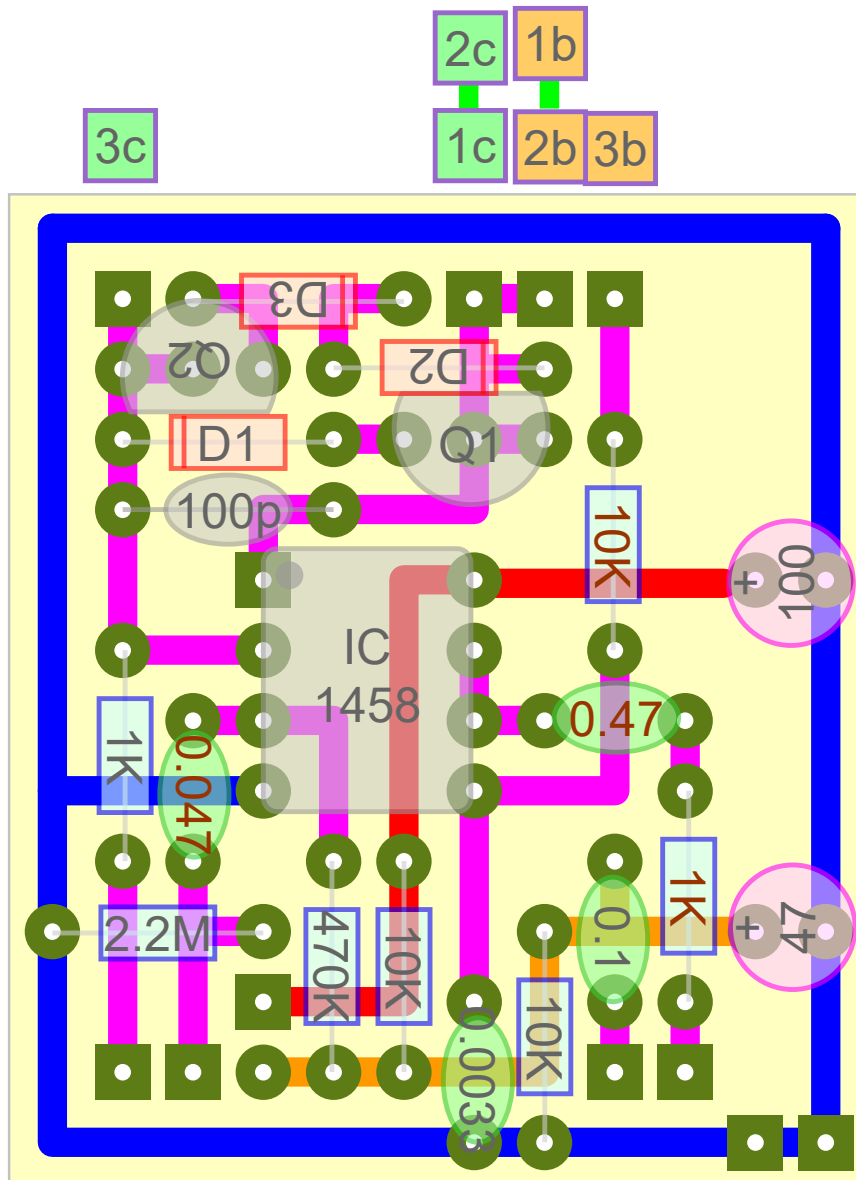

Zen.D

D=1N34
Q=2N7000

【ケースレイアウト】 実寸例

【基板転写用】 (実寸・左右反転済)