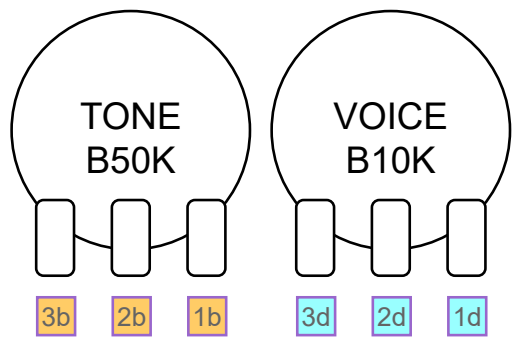

Zen.D

D=1N34
Q=2N7000

【ケースレイアウト】 実寸例

【基板転写用】 (実寸・左右反転済)