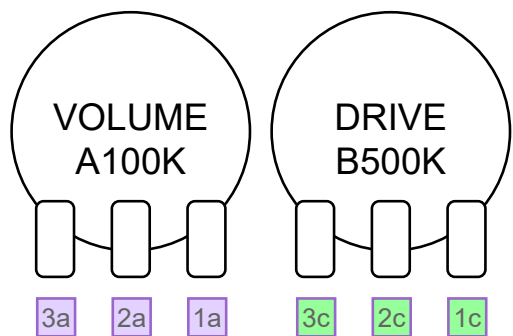

Zen.D

D=1N34
Q=2N7000

【ケースレイアウト】 実寸例

【基板転写用】 (実寸・左右反転済)