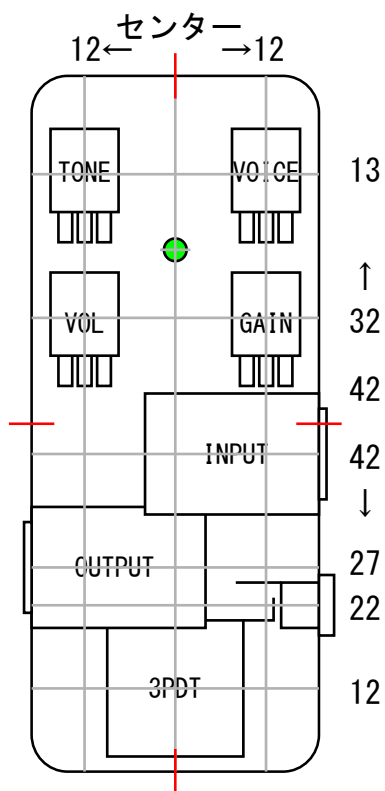

Zen.D

D=1N34
Q=2N7000

【ケースレイアウト】 実寸例

【基板転写用】 (実寸・左右反転済)