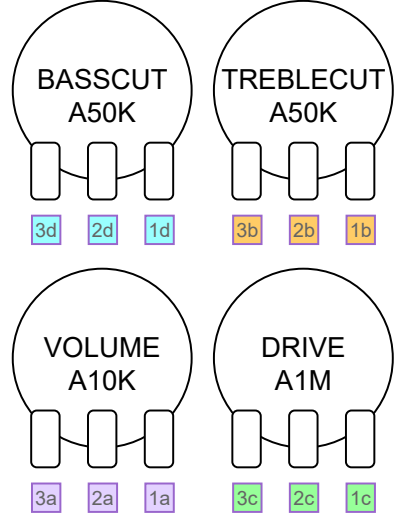

\$ Jenny ¥ 銭

Q=2N7000
 D1~3=1N34
 D4~=silicon

【ケースレイアウト】 実寸例

【基板転写用】 (実寸・左右反転済)

\$ 銭 Drive ¥

Q=2N7000
 D1~3=1N34
 D4~=silicon

【ケースレイアウト】 実寸例

【基板転写用】 (実寸・左右反転済)