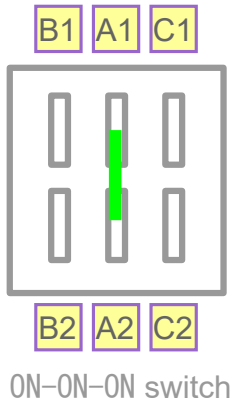

\$ Jenny ¥ 銭

Q=2N7000
 D1~3=1N34
 D4~=silicon

【ケースレイアウト】 実寸例

【基板転写用】 (実寸・左右反転済)

\$ 銭 Drive ¥

Q=2N7000
 D1~3=1N34
 D4~=silicon

【ケースレイアウト】 実寸例

【基板転写用】 (実寸・左右反転済)