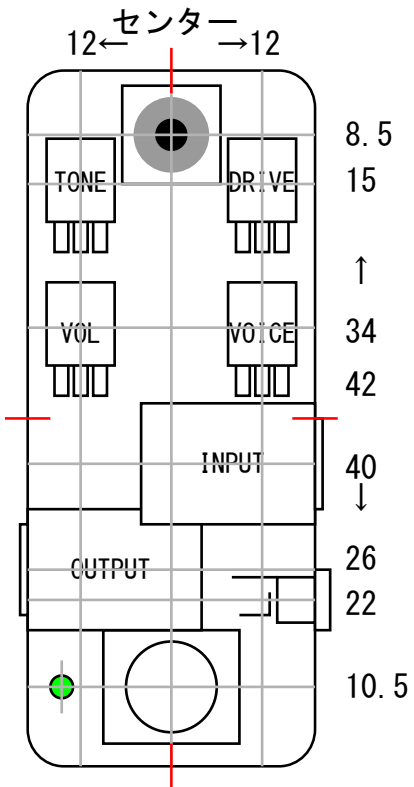

\$ Jenny ¥ 銭

Q=2N7000
 D1~3=1N34
 D4~=silicon

【ケースレイアウト】 実寸例

【基板転写用】 (実寸・左右反転済)

\$ 銭 Drive ¥

Q=2N7000
 D1~3=1N34
 D4~=silicon

【ケースレイアウト】 実寸例

【基板転写用】 (実寸・左右反転済)