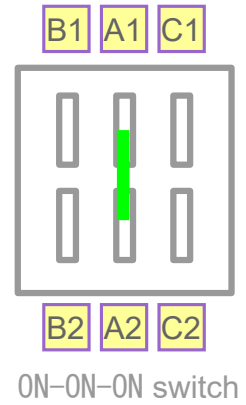

\$ Jenny ¥ 銭

Q=2N7000
 D1~3=1N34
 D4~=silicon

【ケースレイアウト】 実寸例

【基板転写用】 (実寸・左右反転済)

\$ 銭 Drive ¥

Q=2N7000
 D1~3=1N34
 D4~=silicon

【ケースレイアウト】 実寸例

【基板転写用】 (実寸・左右反転済)