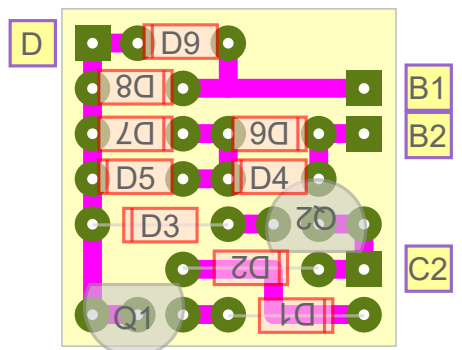

\$ Jenny ¥ 銭

Q=2N7000
 D1~3=1N34
 D4~=silicon

【ケースレイアウト】 実寸例

【基板転写用】 (実寸・左右反転済)

\$ 銭 Drive ¥

Q=2N7000
 D1~3=1N34
 D4~=silicon

【ケースレイアウト】 実寸例

【基板転写用】 (実寸・左右反転済)