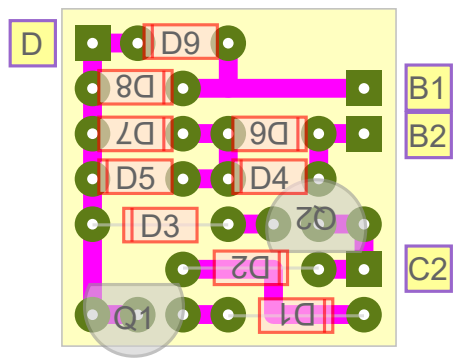

\$ Jenny ¥ 銭

Q=2N7000
 D1~3=1N34
 D4~=silicon

【ケースレイアウト】 実寸例

【基板転写用】 (実寸・左右反転済)

\$ 銭 Drive ¥

Q=2N7000
 D1~3=1N34
 D4~=silicon

【ケースレイアウト】 実寸例

【基板転写用】 (実寸・左右反転済)