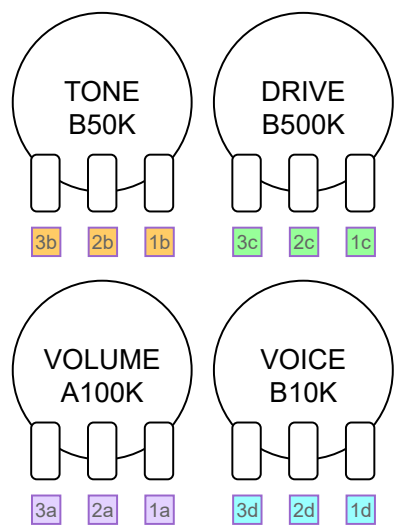

\$ Jenny ¥ 銭

Q=2N7000
 D1~3=1N34
 D4~=silicon

【ケースレイアウト】 実寸例

【基板転写用】 (実寸・左右反転済)

\$ 銭 Drive ¥

Q=2N7000
 D1~3=1N34
 D4~=silicon

【ケースレイアウト】 実寸例

【基板転写用】 (実寸・左右反転済)