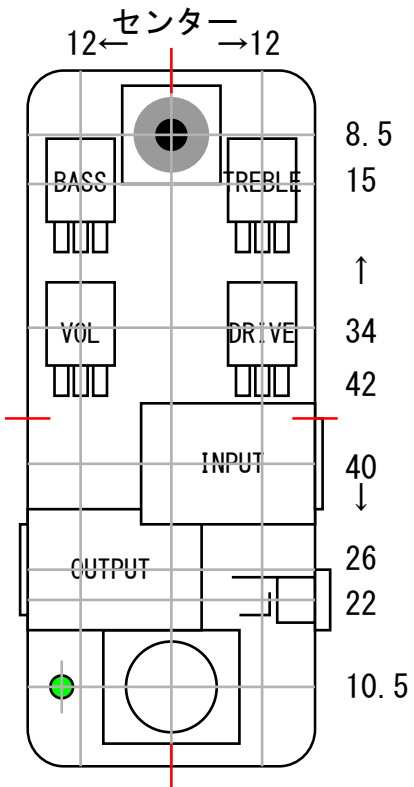

\$ Jenny ¥ 銭

Q=2N7000
 D1~3=1N34
 D4~=silicon

【ケースレイアウト】 実寸例

【基板転写用】 (実寸・左右反転済)

\$ 銭 Drive ¥

Q=2N7000
 D1~3=1N34
 D4~=silicon

【ケースレイアウト】 実寸例

【基板転写用】 (実寸・左右反転済)