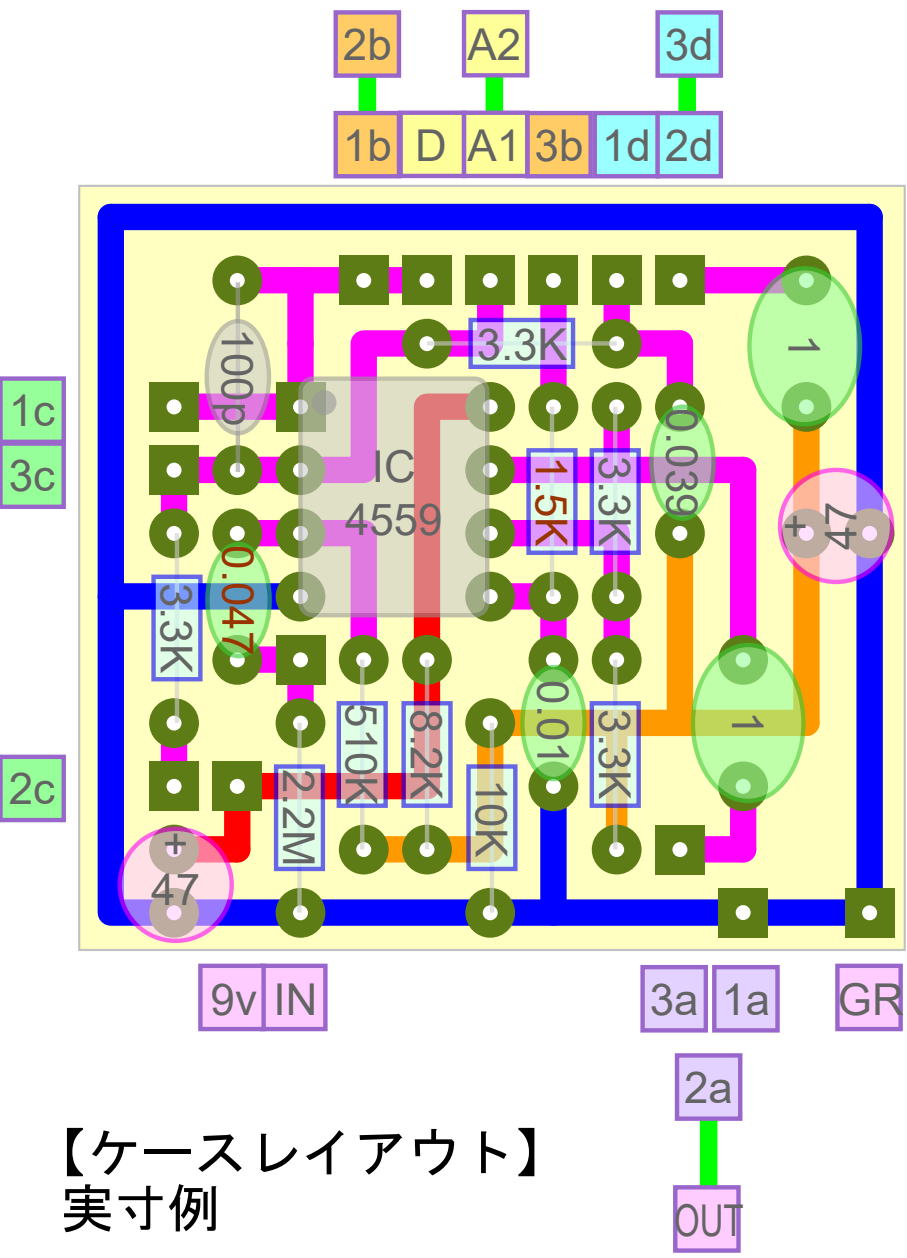

\$ Jenny ¥ 銭

Q=2N7000
 D1~3=1N34
 D4~=silicon

【ケースレイアウト】 実寸例

【基板転写用】 (実寸・左右反転済)

\$ 銭 Drive ¥

Q=2N7000
 D1~3=1N34
 D4~=silicon

【ケースレイアウト】 実寸例

【基板転写用】 (実寸・左右反転済)