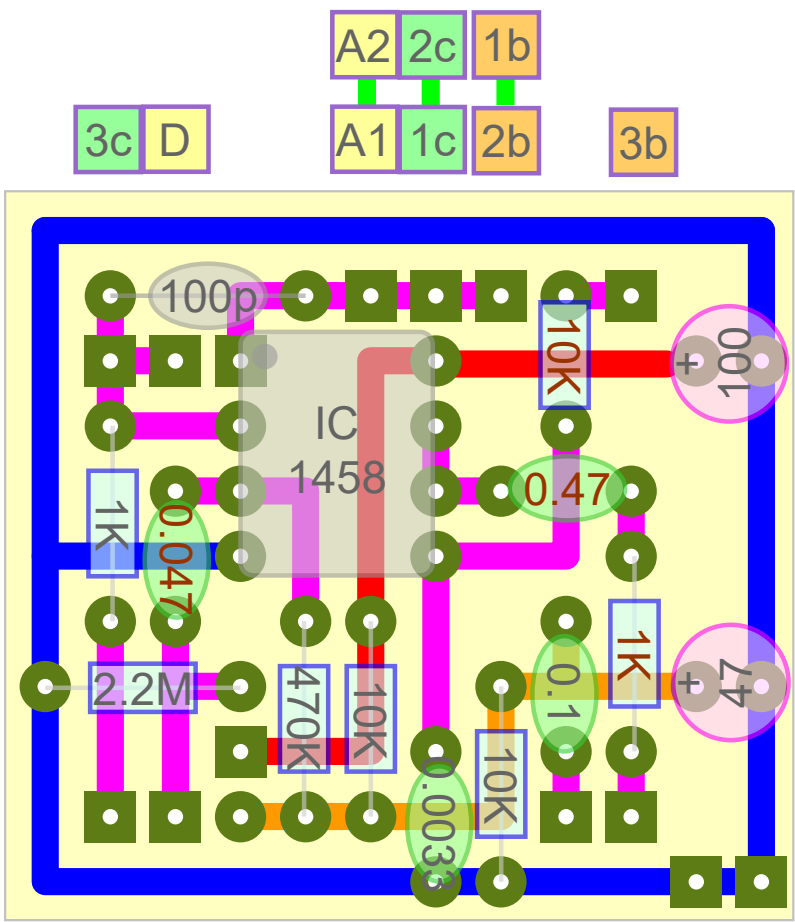

\$ Jenny ¥ 銭

Q=2N7000
 D1~3=1N34
 D4~=silicon

【ケースレイアウト】 実寸例

【基板転写用】 (実寸・左右反転済)

\$ 銭 Drive ¥

Q=2N7000
 D1~3=1N34
 D4~=silicon

【ケースレイアウト】 実寸例

【基板転写用】 (実寸・左右反転済)